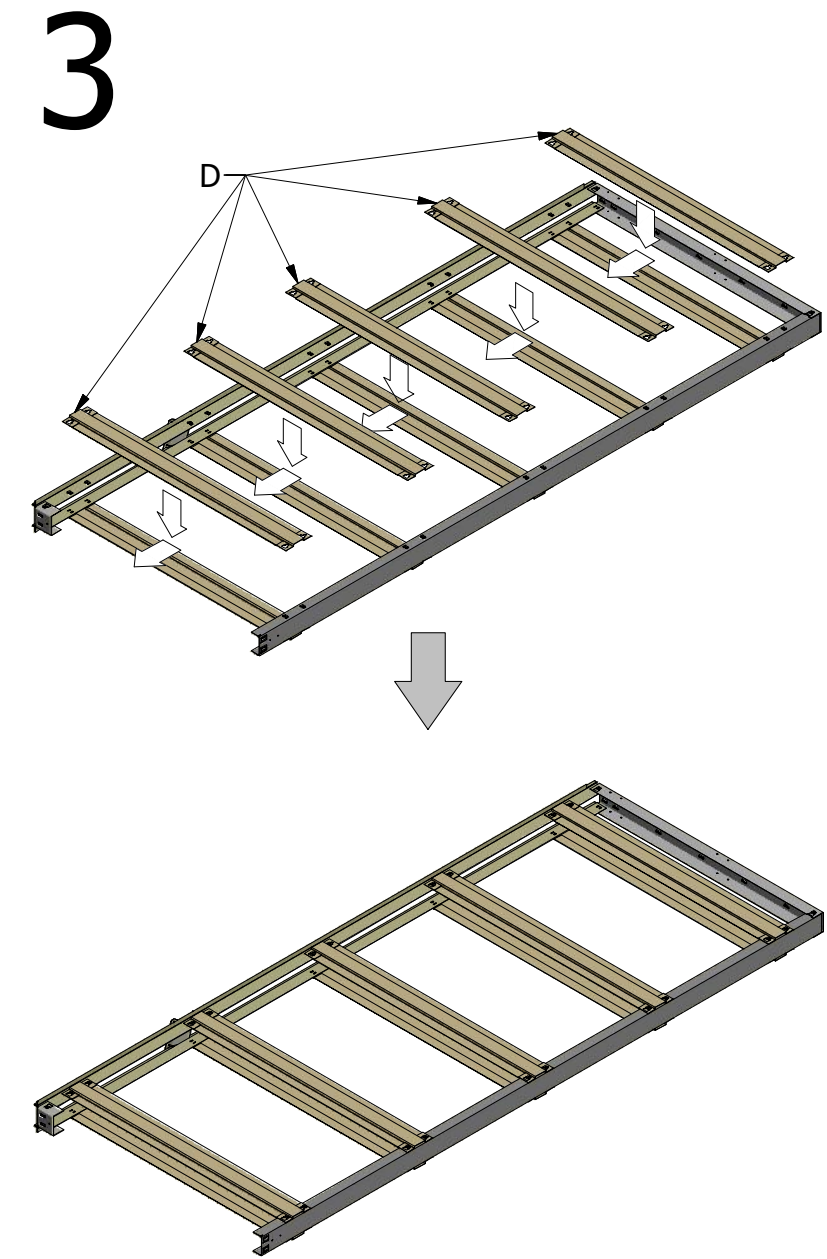

- Telaio per porta scorrevole a scomparsa in kit, parete in cartongesso
- Châssis ajouré à galandage pour portes coulissantes escamotables, kit à monter
- Estructura PIL para puerta corredera de amazon abierto, en kit
- Pocket door framing kit

RACCOLTA DIFFERENZIATA

DESCRIZIONE	MATERIALE	RACCOLTA
SCATOLA CARTONE	PAP 20	CARTA
FILMESTENSIBILE	LDPE 4	PLASTICA
POLISTIROLO	PS 6	PLASTICA
SACCHETTO TRASPARENTE	PP 5	PLASTICA

verifica le disposizioni nel tuo comune

4

5

6

7

	I	F	ES	UK
X	48	48	-	-
Y	75	70	70	75

8