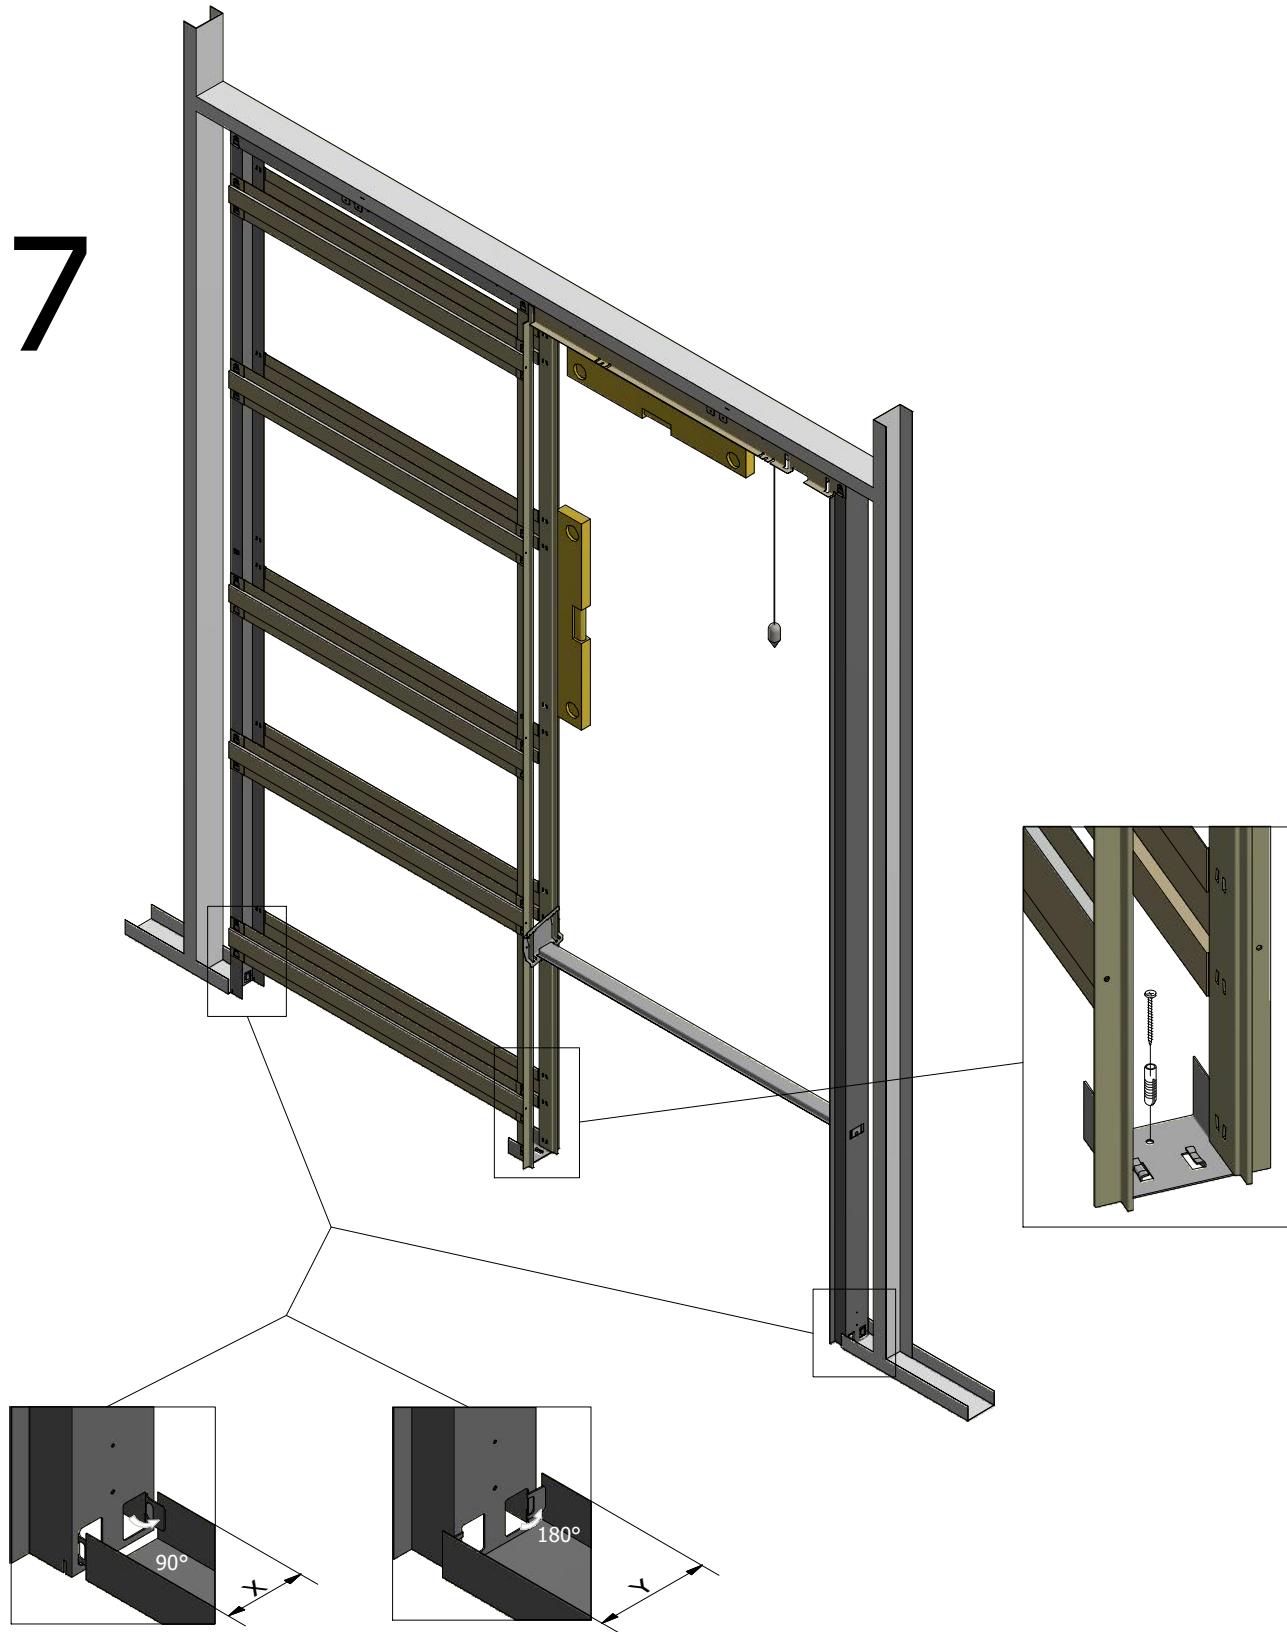

- Telaio per porta scorrevole a scomparsa in kit, parete in cartongesso
- Châssis ajouré à galandage pour portes coulissantes escamotables, kit à monter
- Estructura PIL para puerta corredera de amazon abierto, en kit
- Pocket door framing kit

4

5

6

7

	I	F	ES	UK
X	48	48	-	-
Y	75	70	70	75

8