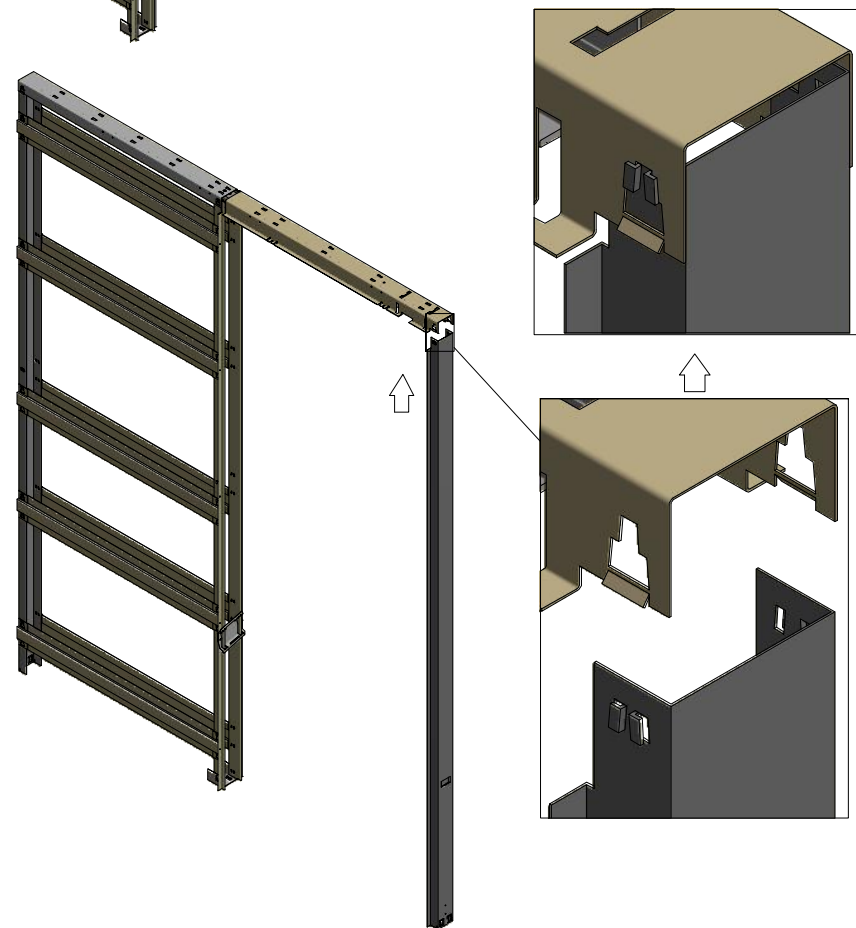

- Telaio per porta scorrevole a scomparsa in kit, parete in cartongesso
- Châssis ajouré à galandage pour portes coulissantes escamotables, kit à monter
- Estructura PIL para puerta corredera de amazon abierto, en kit
- Pocket door framing kit

4

5

6

7

	I	F	ES	UK
X	48	48	-	-
Y	75	70	70	75

8