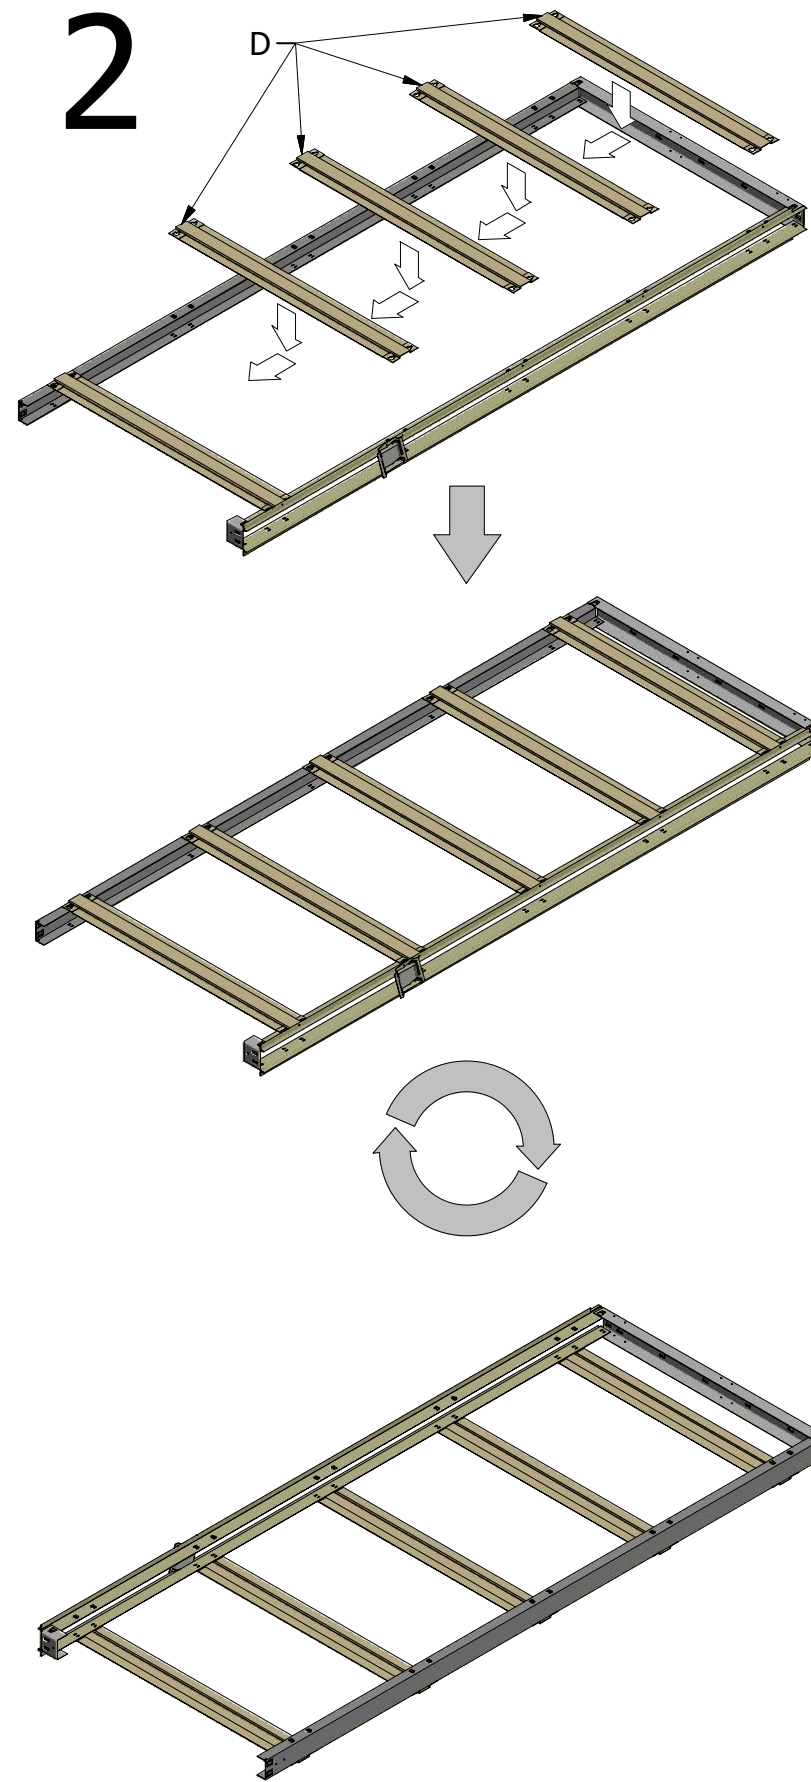

- Telaio per porta scorrevole a scomparsa in kit, parete in cartongesso
- Châssis ajouré à galandage pour portes coulissantes escamotables, kit à monter
- Estructura PIL para puerta corredera de amazon abierto, en kit
- Pocket door framing kit

RACCOLTA DIFFERENZIATA

DESCRIZIONE	MATERIALE	RACCOLTA
SCATOLA CARTONE	PAP 20	CARTA
FILMESTENSIBILE	LDPE 4	PLASTICA
POLISTIROLO	PS 6	PLASTICA
SACCHETTO TRASPARENTE	PP 5	PLASTICA

verifica le disposizioni nel tuo comune

4

5

6

7

	I	F	ES	UK
X	48	48	-	-
Y	75	70	70	75

8