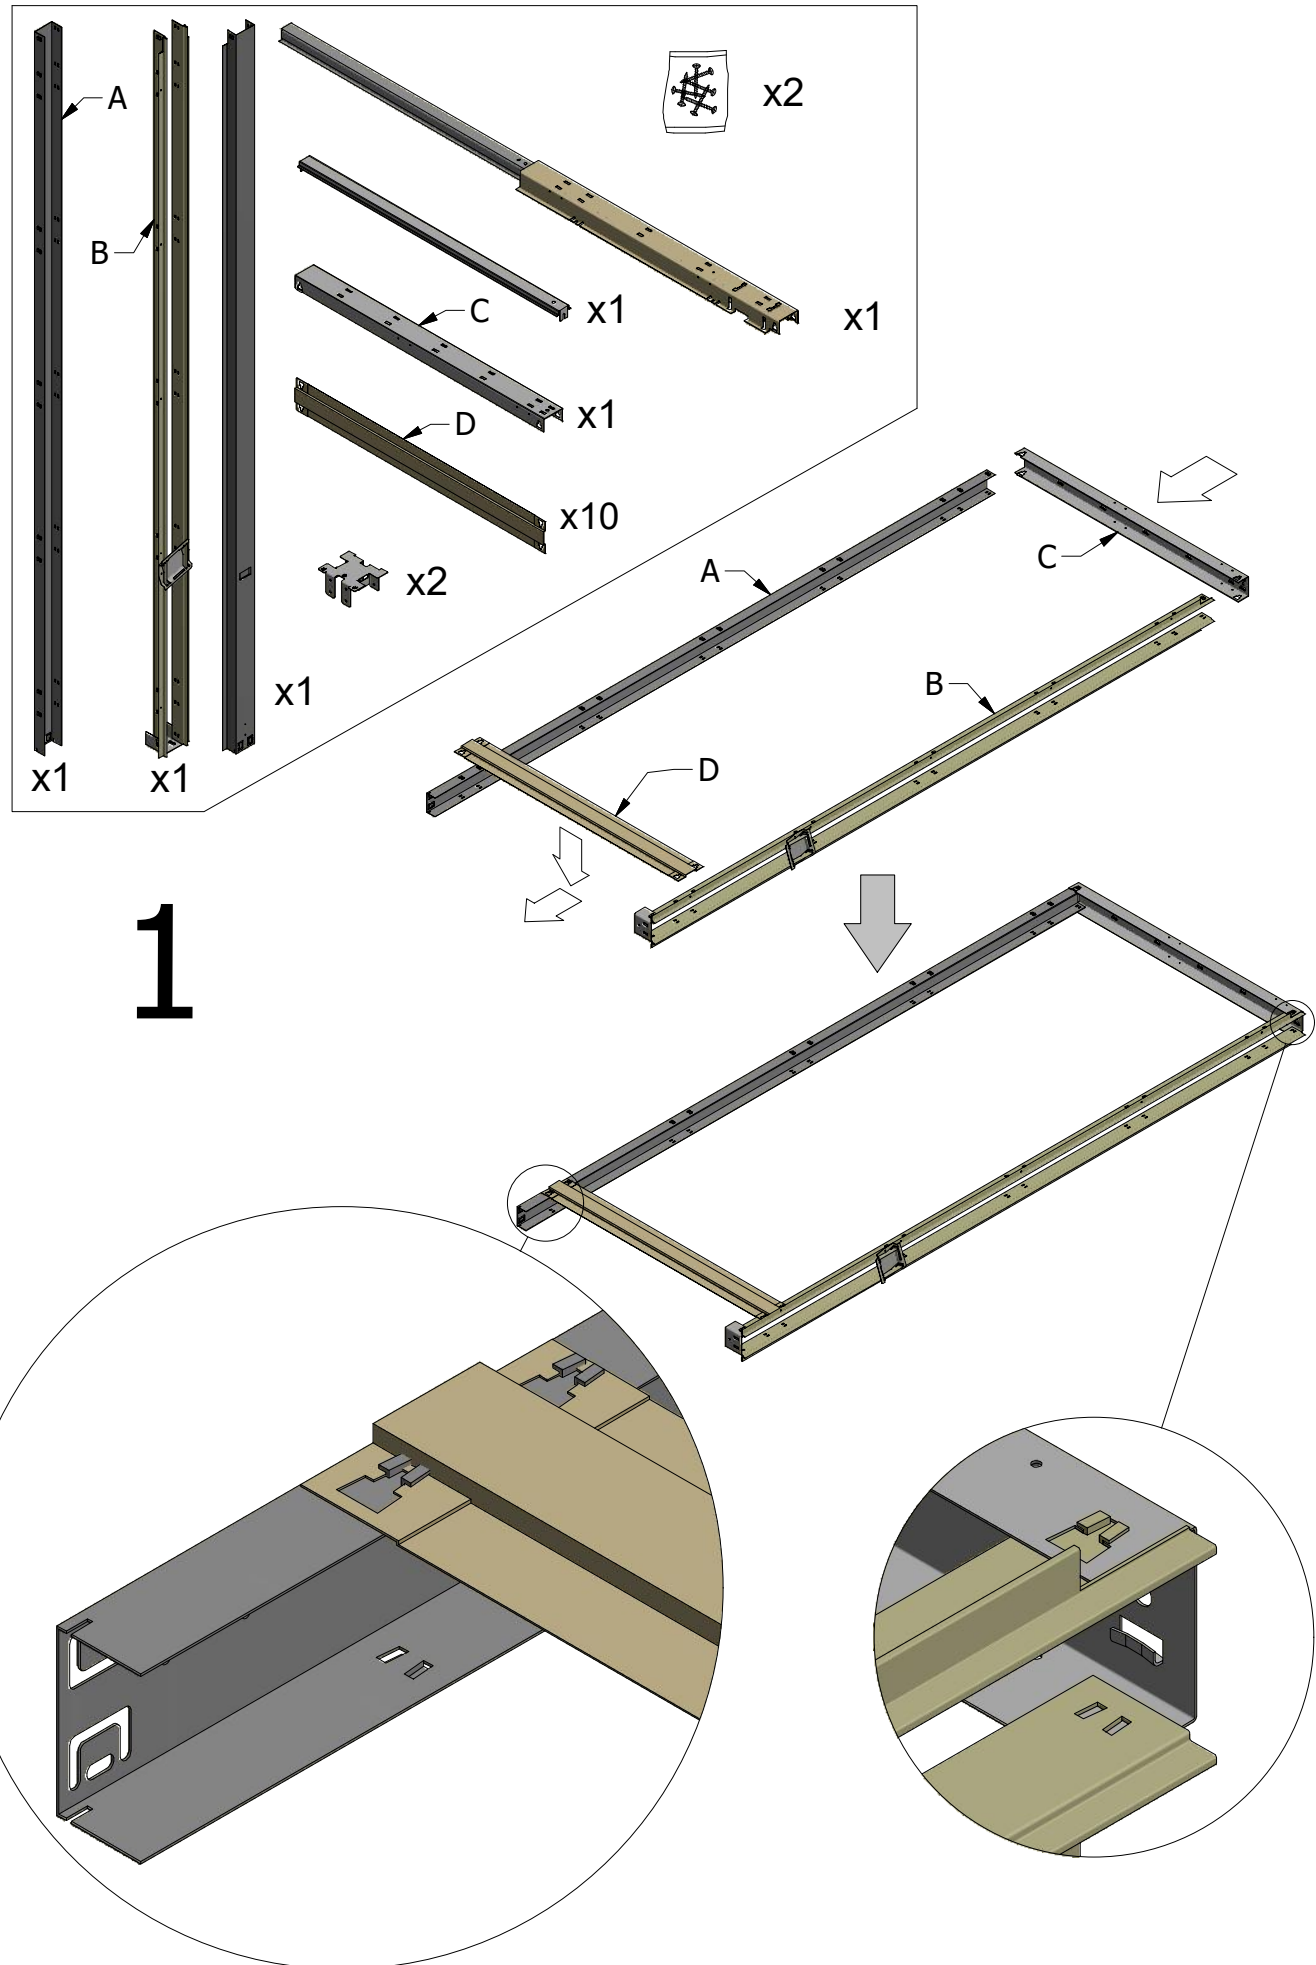

- Telaio per porta scorrevole a scomparsa in kit, parete in cartongesso
- Châssis ajouré à galandage pour portes coulissantes escamotables, kit à monter
- Estructura PIL para puerta corredera de amazon abierto, en kit
- Pocket door framing kit

RACCOLTA DIFFERENZIATA

DESCRIZIONE	MATERIALE	RACCOLTA
SCATOLA CARTONE	PAP 20	CARTA
FILMESTENSIBILE	LDPE 4	PLASTICA
POLISTIROLO	PS 6	PLASTICA
SACCHETTO TRASPARENTE	PP 5	PLASTICA

verifica le disposizioni nel tuo comune

4

5

6

7

	I	F	ES	UK
X	48	48	-	-
Y	75	70	70	75

8