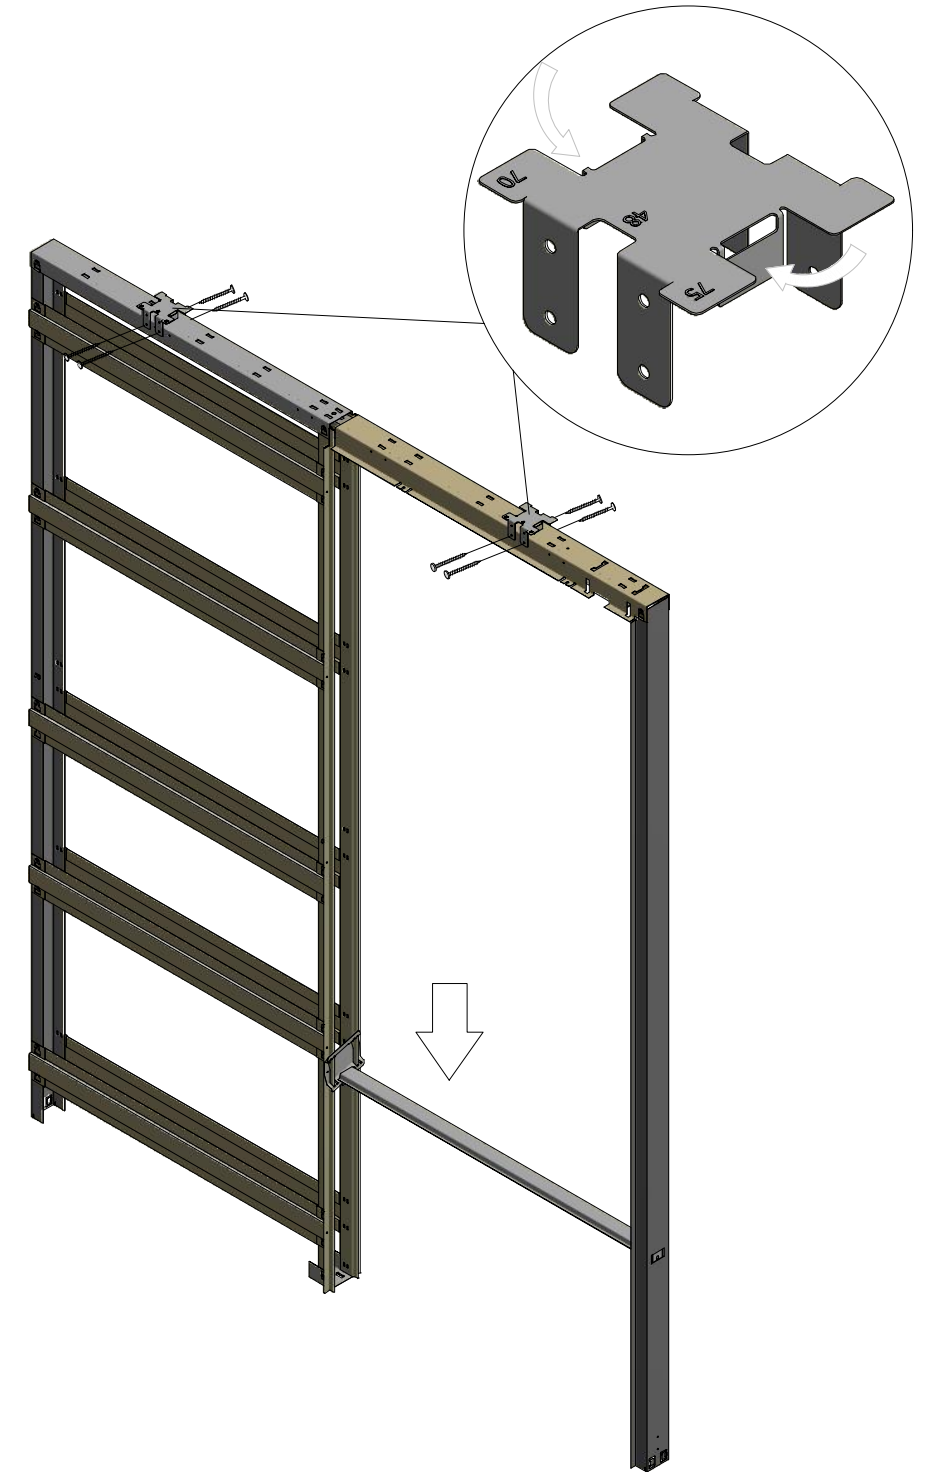

- Telaio per porta scorrevole a scomparsa in kit, parete in cartongesso
- Châssis ajouré à galandage pour portes coulissantes escamotables, kit à monter
- Estructura PIL para puerta corredera de amazon abierto, en kit
- Pocket door framing kit

RACCOLTA DIFFERENZIATA

DESCRIZIONE	MATERIALE	RACCOLTA
SCATOLA CARTONE	PAP 20	CARTA
FILMESTENSIBILE	LDPE 4	PLASTICA
POLISTIROLO	PS 6	PLASTICA
SACCHETTO TRASPARENTE	PP 5	PLASTICA

verifica le disposizioni nel tuo comune

4

5

6

7

	I	F	ES	UK
X	48	48	-	-
Y	75	70	70	75

8