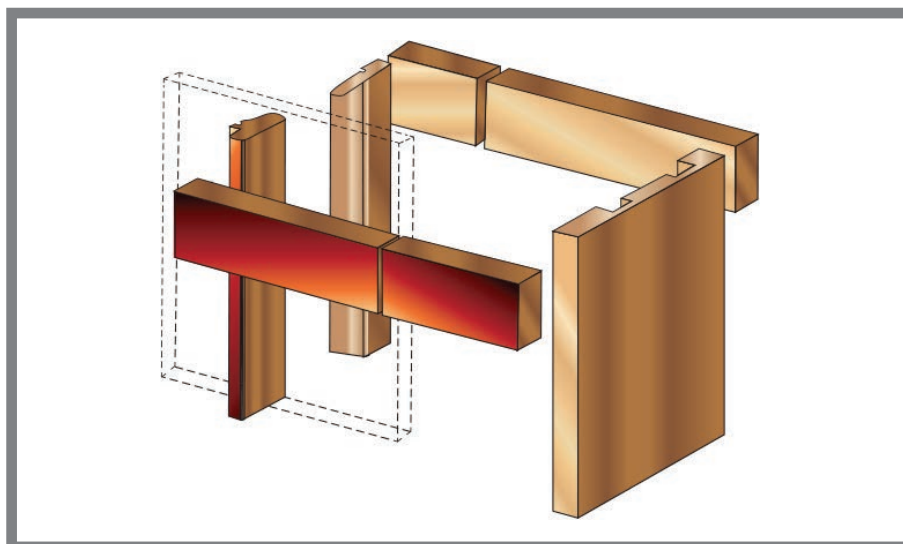

ACCESSORI

CONTROTELAI PER PORTE SCORREVOLI

kit stipiti per porte in vetro per cartongesso

kit stipiti tanganica per cartongesso, spessore parete **100** mm per porte in vetro

codice	tipologia	finitura	Dimens. cm
61029003	stipiti cartongesso 100 mm singola	tanganica	120x210
61029006	stipiti cartongesso 100 mm doppia	tanganica	240x210